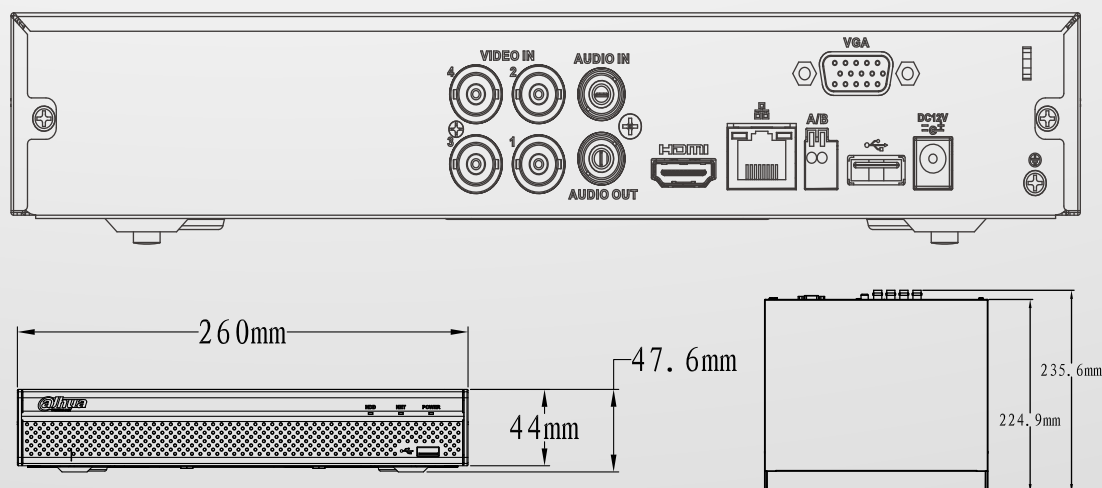

### 產品簡介

- H.265+/H.265 /H.264+/H.264影像壓縮格式
- 支援HDCVI、AHD、TVI、CVBS、IP影像訊號輸入
- IVS智慧型影像監控，人臉偵測、絆線&區域入侵、遺留/遺失物
- 智慧搜尋、人臉快速搜尋
- 聲音：1 In / 1 Out
- IP Camera最高支援6MP；單顆硬碟最大支援10TB
- HDMI與VGA影像輸出，最高解析度1920×1080
- 手機遠端監控(iPhone/iDMSS、iPad、Android/gDMSS)

### 產品尺寸

### 電源 / 環境 / 外觀

電源供應	DC12V 1.5A
電源功耗	<10W(無硬碟)
工作環境	- 10°C~+55°C 濕度小於90%
尺寸	260mm×236mm×48mm
重量	0.9kg無硬碟

※型錄規格 若與實機不符,以實機為準.

※本公司保留修改此規格之權利,修改後不另行通知,實際內容請隨時來電洽詢.