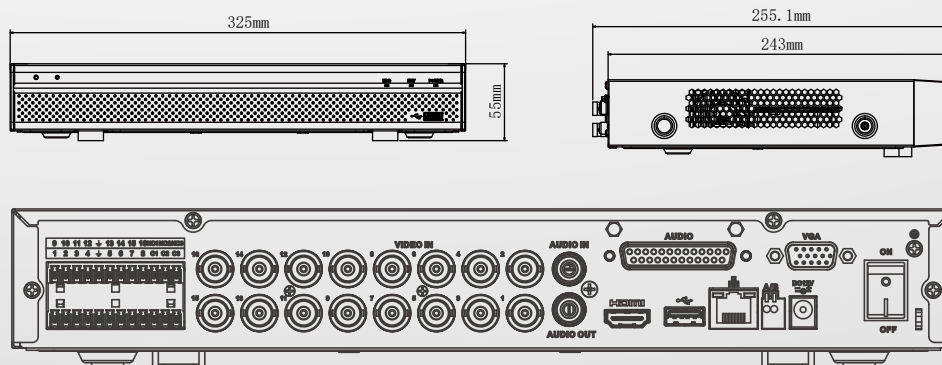

# H.265 8/16路智慧型五合一 XVR監控主機

型號:AMX-95108/16HE-X

## 產品簡介

- H.265+ / H.265雙流影像壓縮
- 智能搜索和智能影像系統
- 同軸聲音/升級/警報，同一線纜多工傳輸設計
- 支援HDCVI / AHD / TVI / CVBS / IP影像訊號輸入
- 最多支援24路IPC，每路支援6MP，最高96Mbps接入頻寬

## 產品尺寸