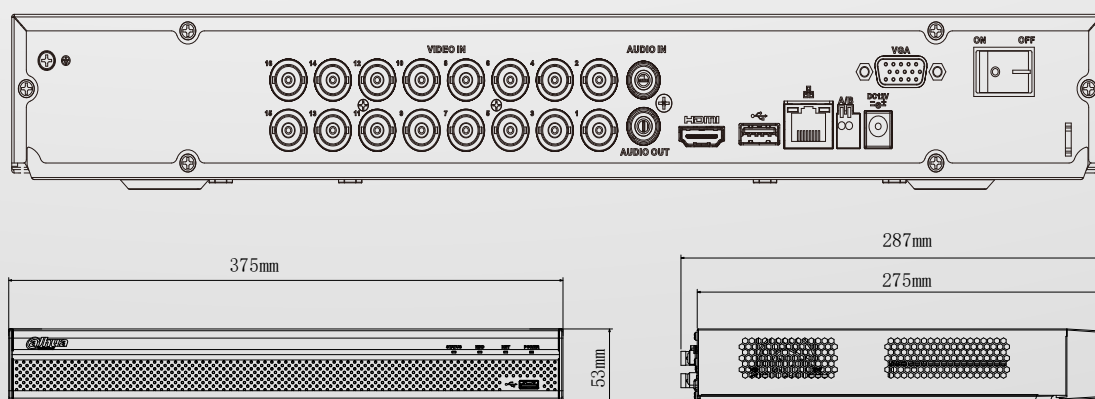

H.265 8/16路智慧型五合一 4K XVR監控主機

型號: AMX-95208/16AN-4KL-X

產品簡介

- H.265+ / H.265 雙流影像壓縮，全新圖示直覺化操作
- IVS智慧型影像監控、人臉偵測、絆線&區域入侵、遺留/遺失
- 智慧搜尋、人臉快速搜尋
- 同軸聲音/升級/警報，同一纜線多工傳輸設計
- 支援CVI、AHD、VI、CVBS、IP影像訊號輸入
- 最多支援24路IPC，每路支援8MP，最高96Mbps接入頻寬
- 智能風扇設計，可依據CPU溫度自動開啟或關閉
- 手機遠端監控(iPhone、iPad、Android)

產品尺寸

產品規格

型號	AMX-95208/16AN-4KL-X
主處理器	嵌入式微處理器
操作系統	嵌入式 Linux 作業系統
影像 / 聲音	
影像輸入	8/16路 · BNC
CVI 攝影機	4K、6MP、4MP、1080P@25/30fps、720P@50/60fps、720P@25/30fps
AHD 攝影機	5MP, 4MP, 3MP, 1080P@25/30, 720P@25/30fps
TVI 攝影機	5MP, 4MP, 3MP, 1080P@25/30, 720P@25/30fps
CVBS 攝影機	PAL/NTSC
IP 攝影機	8+4路 / 16+8 路 · 每路最高可達8MP
聲音輸入/輸出	1 輸入(RCA) · 1 輸出(RCA)
雙向對講	支援
錄影	
壓縮	H.265+ / H.265 / H.264+ / H.264
解析度	4K、6MP、5MP、4MP、3MP、4M-N、1080P、720P、960H、D1、CIF
錄影速度	主碼流：4K(1~7fps)、6MP(1~10fps)、5MP(1~12fps)、4MP/3MP(1~15fps)、 4M-N/1080P/720P/960H/ D1/ CIF(1~25/30fps) 輔碼流：960H(1~15fps)、D1/CIF(1~25/30fps)
每一路位元率	32Kbps ~6144Kbps
錄影模式	手動錄影 · 排程錄影(定時、連續) · 動態偵測(位移偵測、影像遺失、篡改) · 警報 · 停止錄影
錄影時間長度	1~60 分鐘(預設60 分鐘) · 事件前錄影1~30秒 · 事件後錄影10~300 秒
聲音壓縮	AAC(僅適用CH1) · G.711A · G.711U · PCM
聲音取樣頻率	8KHz · 每一路16 bit
聲音位元率	每一路64 Kbps
顯示	
影像輸出	1 組HDMI · 1 組VGA
解析度	HDMI：3840×2160、2560×1440、1920×1080、1280×1024、1280×720 VGA：1920×1080、1280×1024、1280×720
分割畫面	未接入IP - 8CH：1、4、8、9 / 接入IP - 8CH：1、4、6、8、9、16 未接入IP - 16CH：1、4、8、9、16 / 接入IP - 16CH：1、4、6、8、9、16、25
OSD	頻道名稱、時間、影像遺失、頻道鎖定、位移偵測、錄影
網路	
網路接口	1 組RJ45 port · 1000Mbps
網路功能	HTTP、HTTPS、TCP/IP、IPv4/IPv6、Wi-Fi、3G/4G、UPNP、RTSP、UDP、SMTP、NTP、 DHCP、DNS、IP Filter、PPPoE、DDNS、FTP、Alarm Server、P2P、IP Search
最多上線人數	128 位使用者
手機監控功能 協定	iPhone、iPad、Android ONVIF 16.12、CGI

儲存 / 輔助介面

內部硬碟	2 SATA Portt (單顆支援12TB)
USB	USB2.0×1、USB3.0×1
RS485	1 Port · 用於 PTZ控制

電源 / 環境 / 外觀

電源供應	8CH:DC12V/4A · 16CH:DC12V/5A
電源功耗	8CH: <10W(無硬碟) · 16CH: <20W (無硬碟)
工作環境	- 10°C~+55°C 濕度小於90%
尺寸	1U · 375×287×53mm
重量	8CH: 1.5kg (3.3 lb) · 16CH: 1.7kg (3.7 lb)
安裝方式	桌面安裝