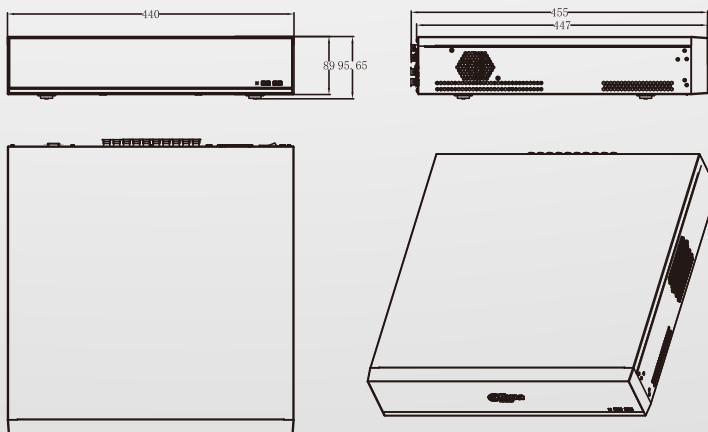

# IoT 專業型H.265 16路4K五合一 XVR監控主機

型號: AMX-97816S-4KL-X

## 產品簡介

- H.265+/H.265雙流影像壓縮，2組HDMI、1組VGA、1組TV輸出
- 支援CVI、AHD、TVI、CVBS、IP影像訊號輸入
- IVS智慧型影像監控，人臉偵測、絆線&區域入侵、遺留/遺失
- 所有頻道支援絆線與入侵，前4個頻道支援遺留/遺失
- IoT物聯安防與POS功能、智慧搜尋、人臉快速搜尋
- 同軸聲音/升級/警報，智能風扇設計，依據CPU溫度自動開啟或關閉
- 最多支援32路IPC，每路支援12MP，最高128Mbps接入頻寬
- 可安裝8個硬碟，容量可達80TB(單個最大支援12TB)

## 產品尺寸

影像偵測 / 警報	
觸發事件	錄影、PTZ、巡視、影像推播、E-mai、FTP、快照、蜂鳴器、畫面提示
影像偵測	位移偵測、偵測區域396(22×18)、影像遺失、篡改和分析
警報輸入 / 輸出	16 輸入 / 6 輸出
回放 / 備份	
回放分割畫面	1、4、9、16
回放搜尋模式	時間/日期/警報/位移/逐步回放/人臉/智慧搜尋
回放功能	播放、暫停、停止、倒轉、快速播放、慢速播放、下一個文件、上一個文件、下一個頻道、上一個頻道、全畫面、重複、隨機播放、備份選擇、畫面縮放
備份模式	USB 設備、網路備份
儲存 / 輔助介面	
內部硬碟	8 SATA Port (單顆支援12TB)
eSATA	1 組eSATA
USB	4 組USB (2 組USB 2.0、2 組USB 3.0)
RS232	1 Port，用於PC & 控制鍵盤
RS485	1 Port，用於 PTZ 控制
RS422	1 Port，用於 PTZ 控制
電源 / 環境 / 外觀	
電源供應	AC100~240V、50/60Hz
電源功耗	<35W(無硬碟)
工作環境	- 10°C~+55°C 濕度小於90%
尺寸	2U、440×455×95mm
重量	6.9kg(無硬碟)
安裝方式	桌面安裝/機架式安裝